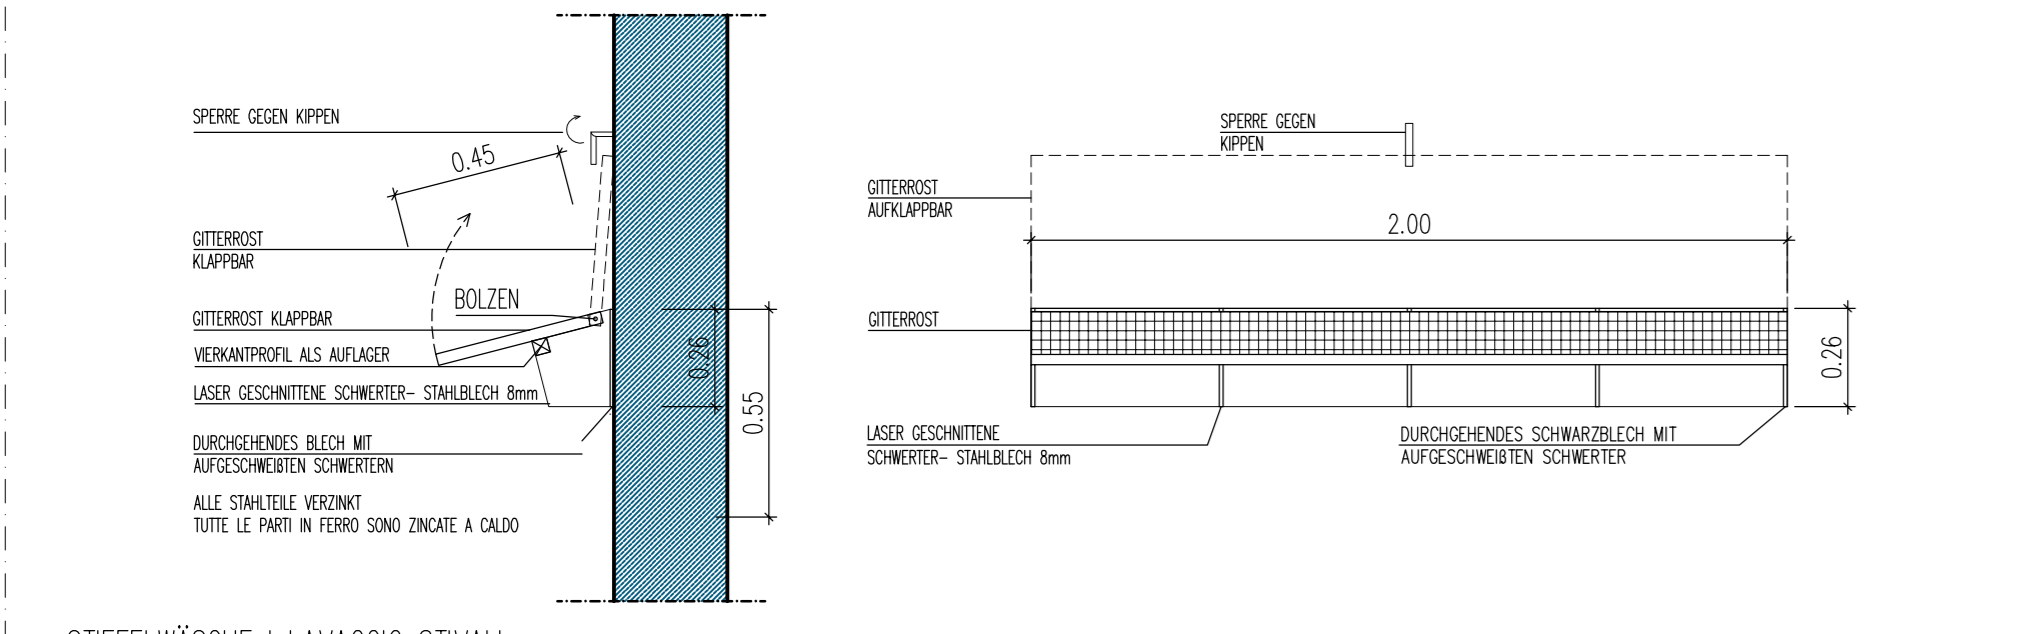

DS 01

DS 04.1

DS 04.2

DS 03

DS 07.1

DS 07.2

DS 02

DS 05

DS 06

Table with columns for material codes (DK, UK, VB, RL, DL, F, U, H, PH, SH, DKTFB, DKRD, UKRD), descriptions (e.g., 'GRAUWÄSCHE - LUCE NETTA VAND'), and symbols. Includes a small legend for 'D 03' and 'P. 12/25'.