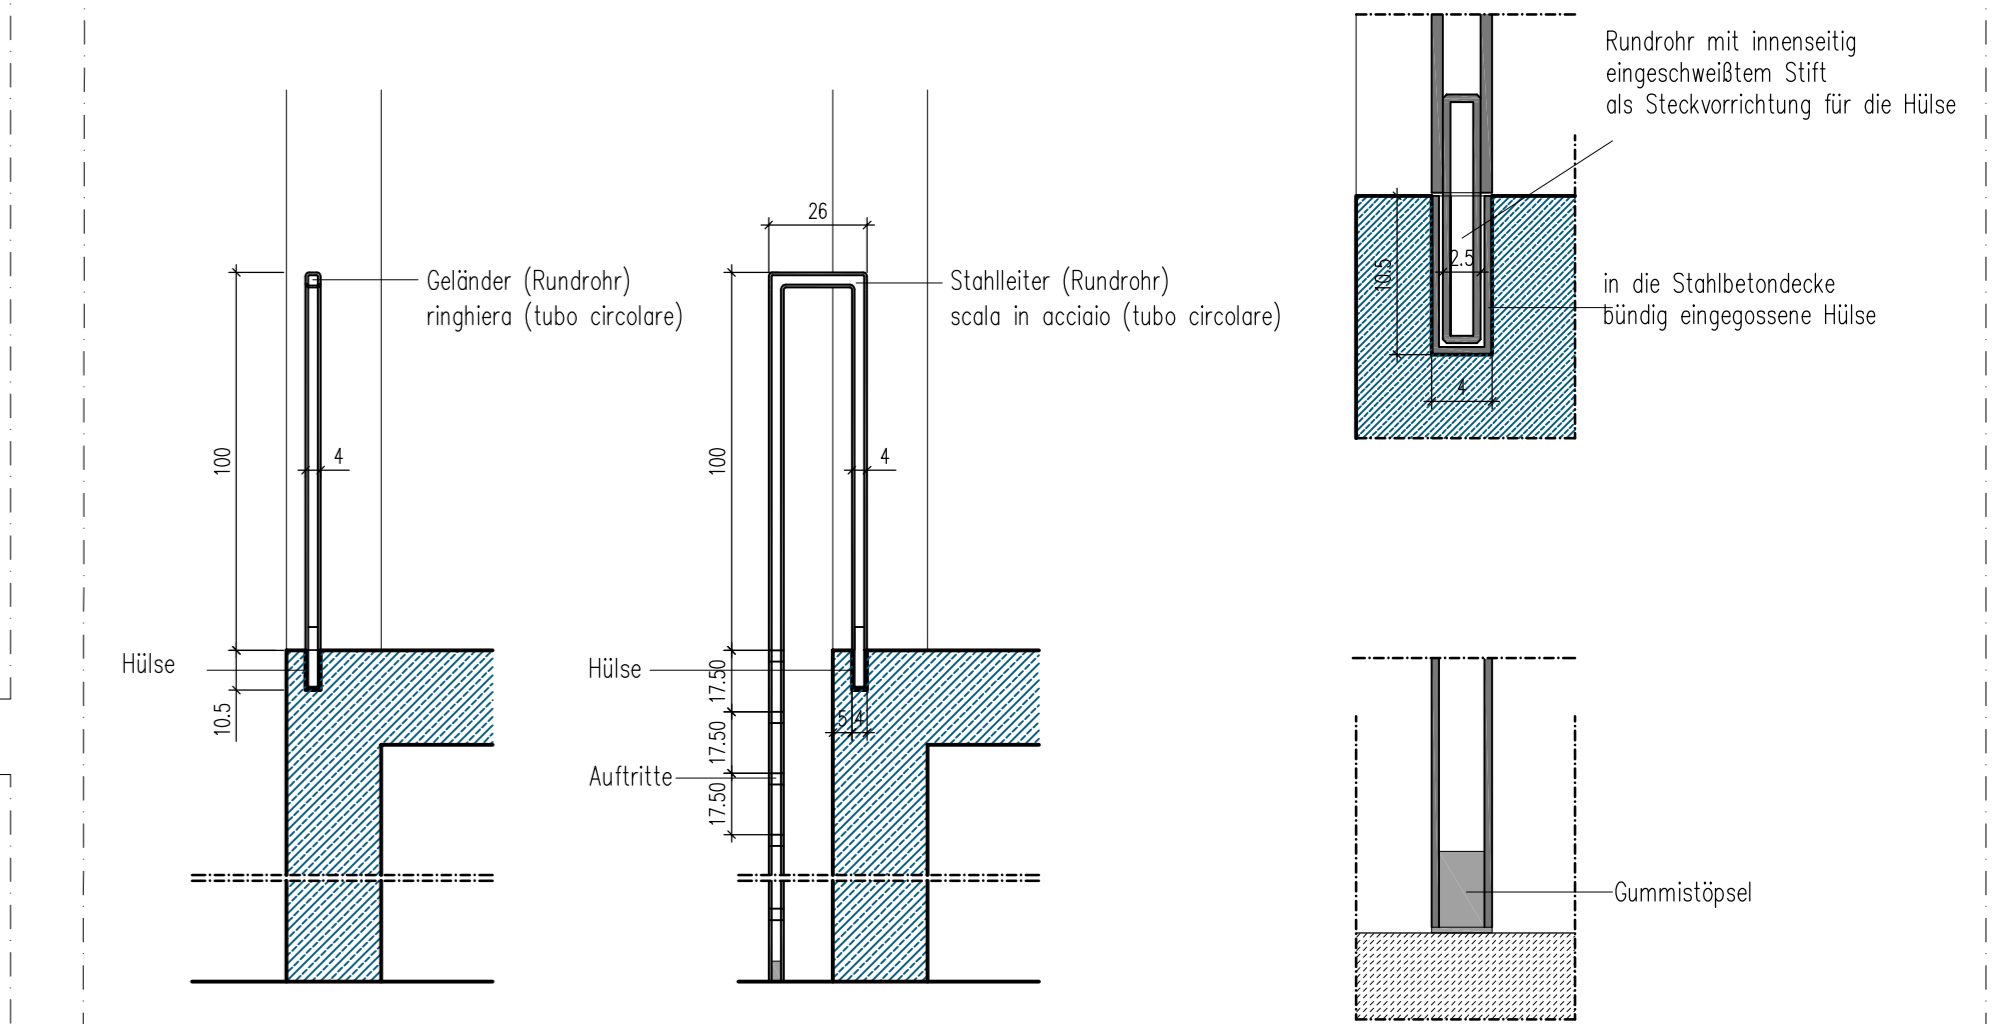

DS 01

DS 04.1

DS 04.2

DS 03

DS 07.1

DS 07.2

DS 02

DS 05

DS 06

Table with columns for material codes (DK, UK, VB, RL, DL, F, U, H, PH, SH, DKTFB, DKRD, UKRD), descriptions (e.g., 'GRAUWÄSCHE - LUCE NETTA VAND'), and symbols. Includes a small legend for 'D 03' and 'P. 12/25'.