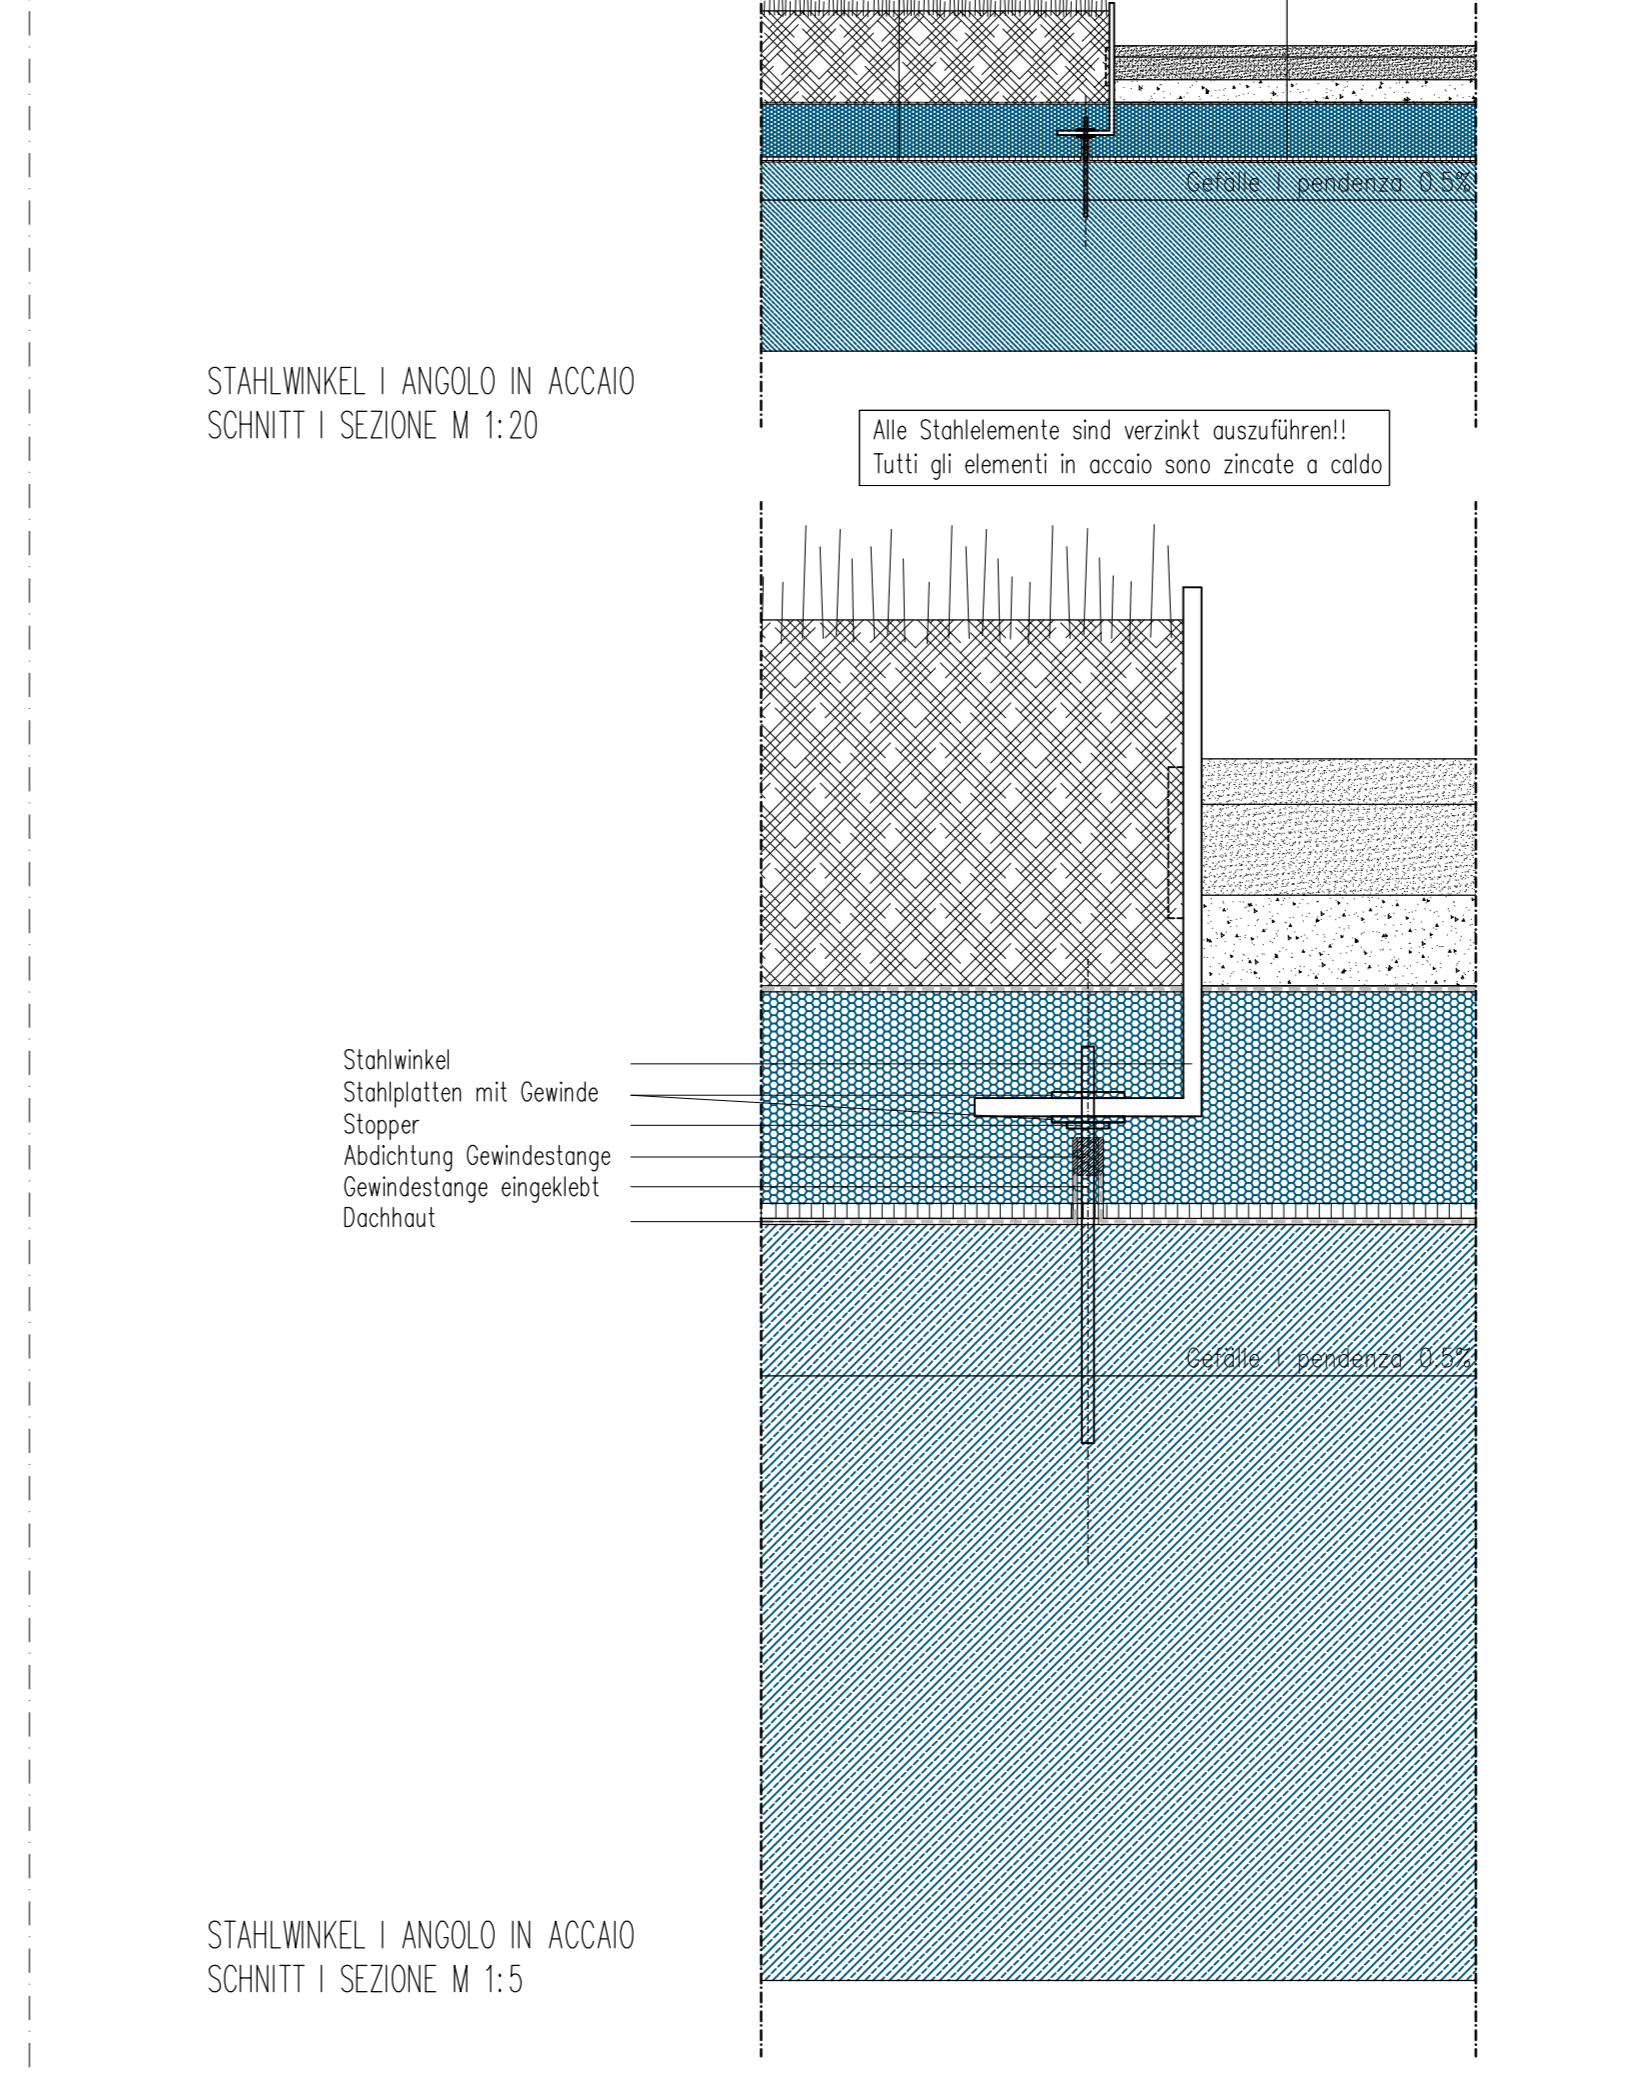

DS 01

DS 04.1

DS 04.2

DS 03

DS 07.1

DS 07.2

DS 02

DS 05

DS 06

Table with columns for material codes (DK, UK, VB, RL, DL, F, U, H, PH, SH, DKTFB, DKRD, UKRD), descriptions (e.g., 'GRAUWÄSCHE - LUCE NETTA VAND'), and symbols. Includes a small legend for 'D 03' and 'P. 12/25'.