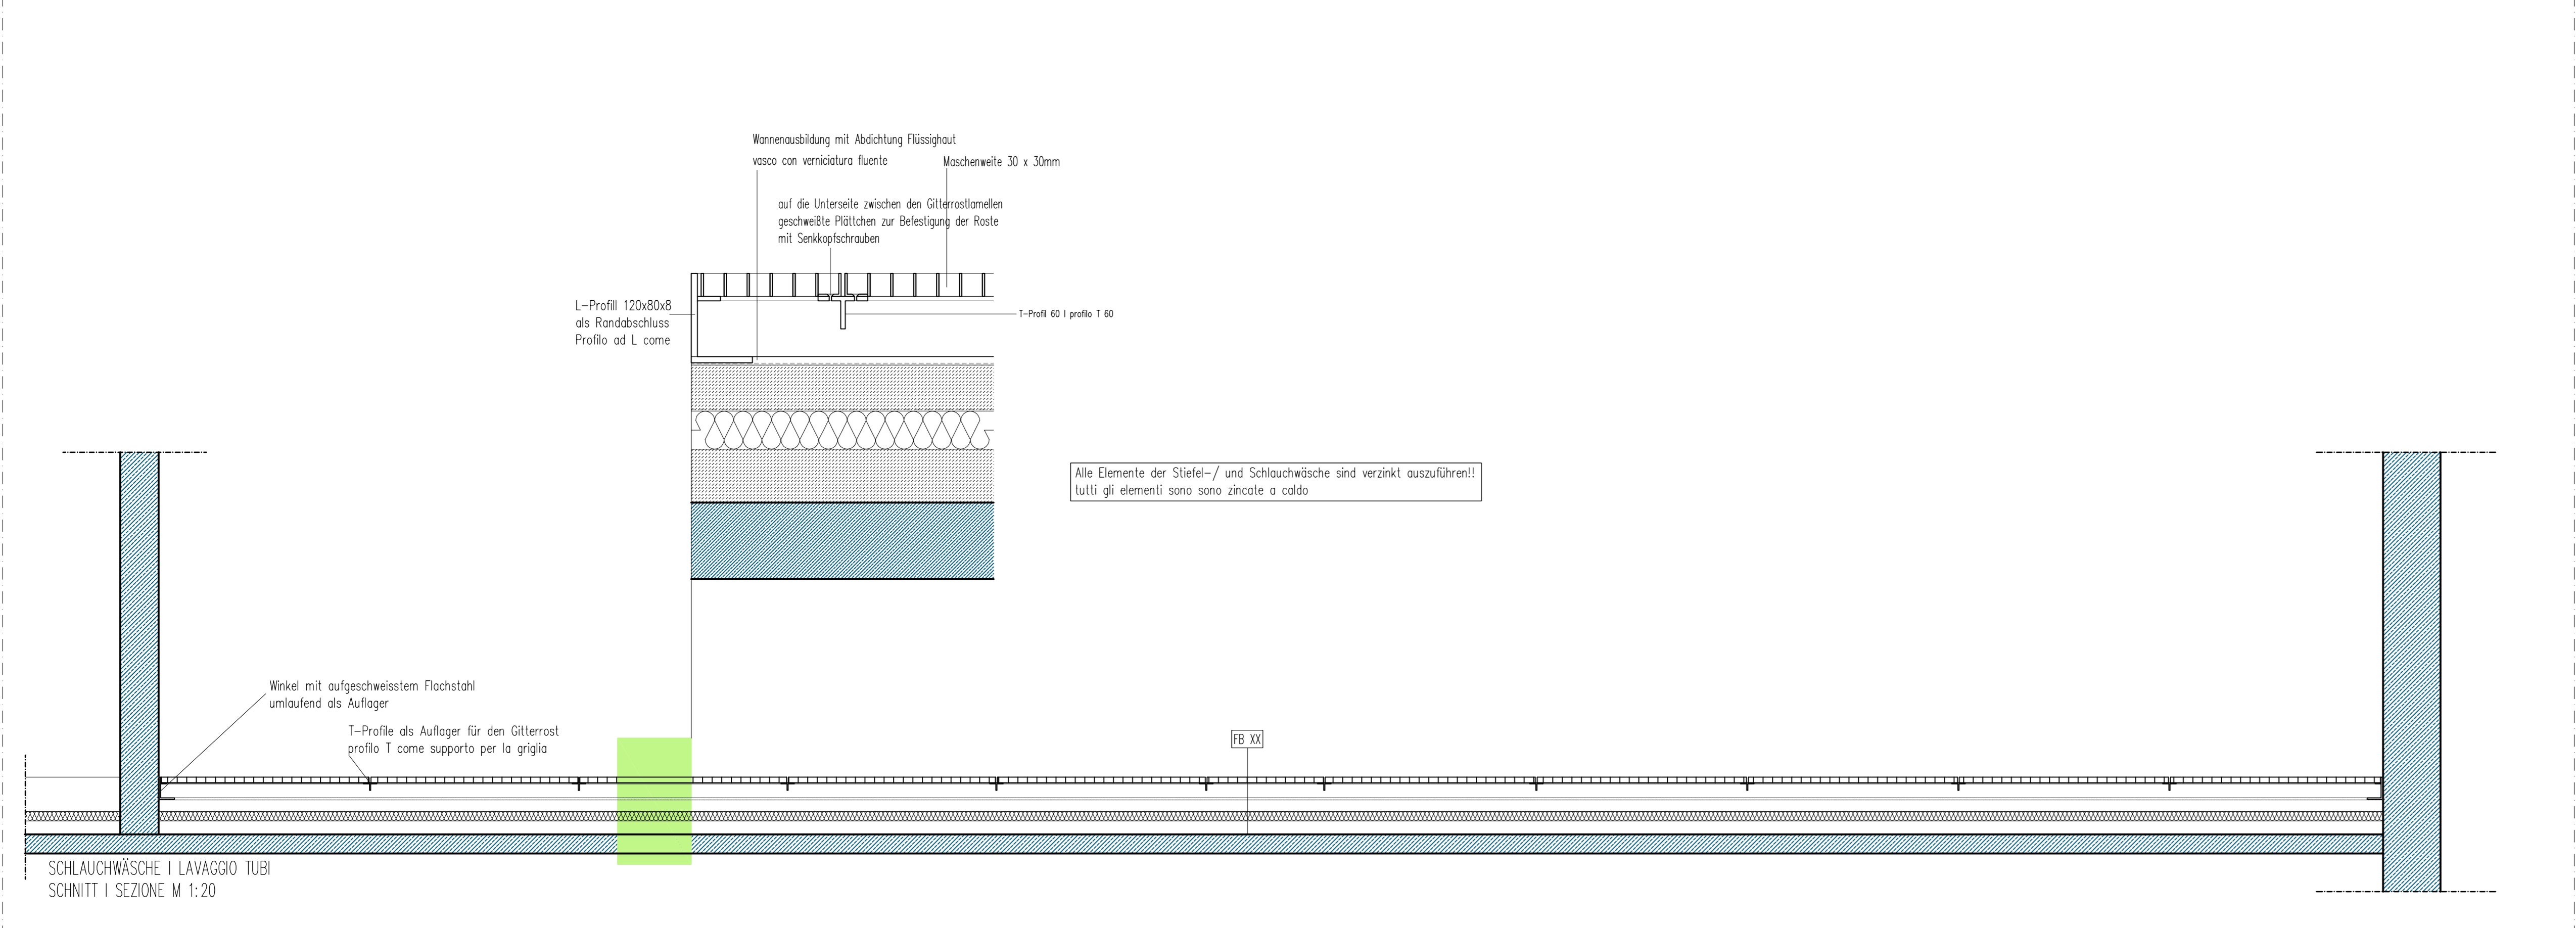

DS 01

DS 04.1

DS 04.2

DS 03

DS 07.1

DS 07.2

DS 02

DS 05

DS 06

Table with columns for material codes (DK, UK, VB, RL, DL, F, U, H, PH, SH, DKTFB, DKRD, UKRD), descriptions (e.g., 'GRAUWÄSCHE - LUCE NETTA VAND'), and symbols. Includes a small legend for 'D 03' and 'P. 12/25'.