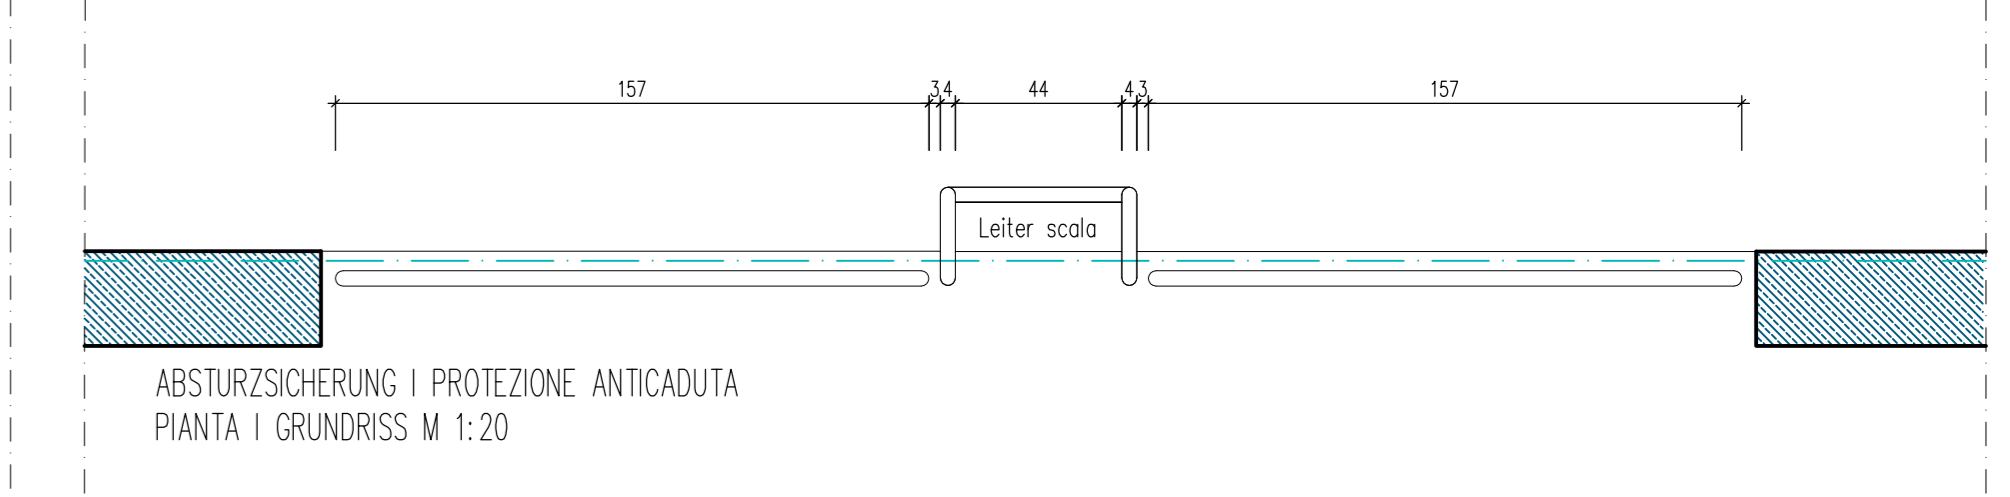

DS 01

DS 04.1

DS 04.2

DS 03

DS 07.1

DS 07.2

DS 02

DS 05

DS 06

Table with columns for material codes (DK, UK, VB, RL, DL, F, U, H, PH, SH, DKTFB, DKRD, UKRD), descriptions (e.g., 'GRAUWÄSCHE - LUCE NETTA VAND'), and symbols. Includes a small legend for 'D 03' and 'P. 12/25'.