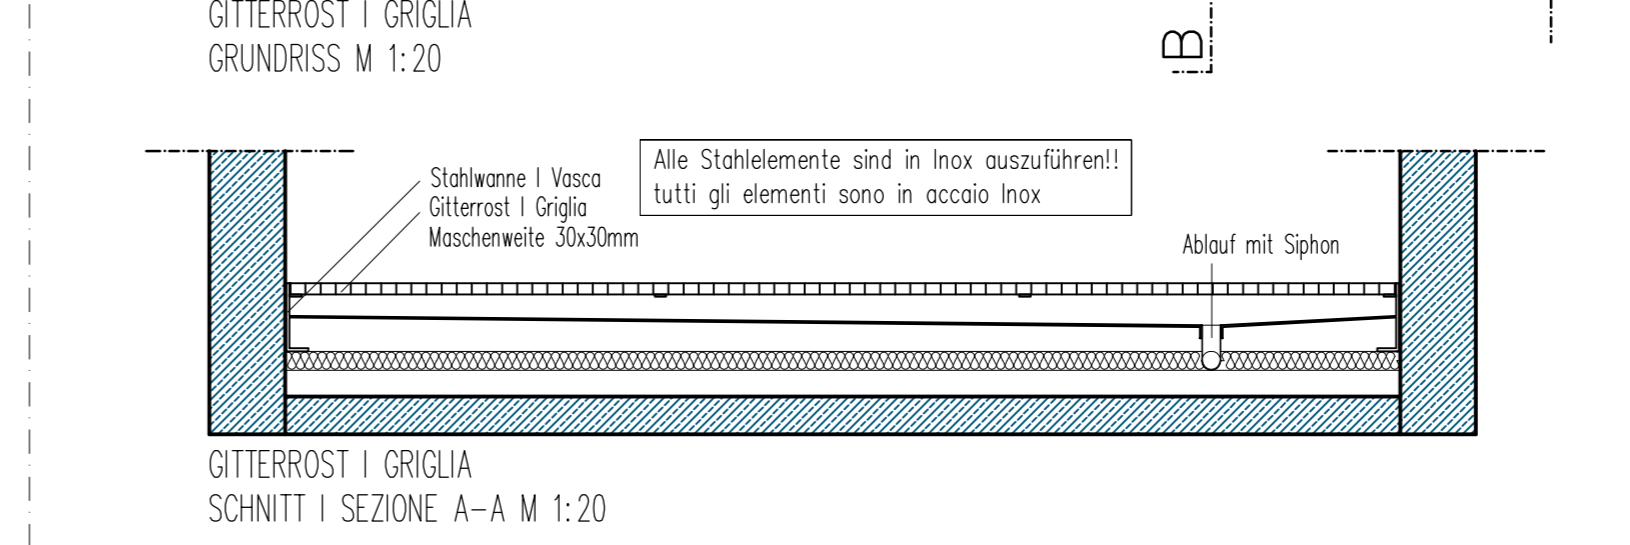

DS 01

DS 04.1

DS 04.2

DS 03

DS 07.1

DS 07.2

DS 02

DS 05

DS 06

Table with columns for material codes (DK, UK, VB, RL, DL, F, U, H, PH, SH, DKTFB, DKRD, UKRD), descriptions (e.g., 'GRAUWÄSCHE - LUCE NETTA VAND'), and symbols. Includes a small legend for 'D 03' and 'P. 12/25'.