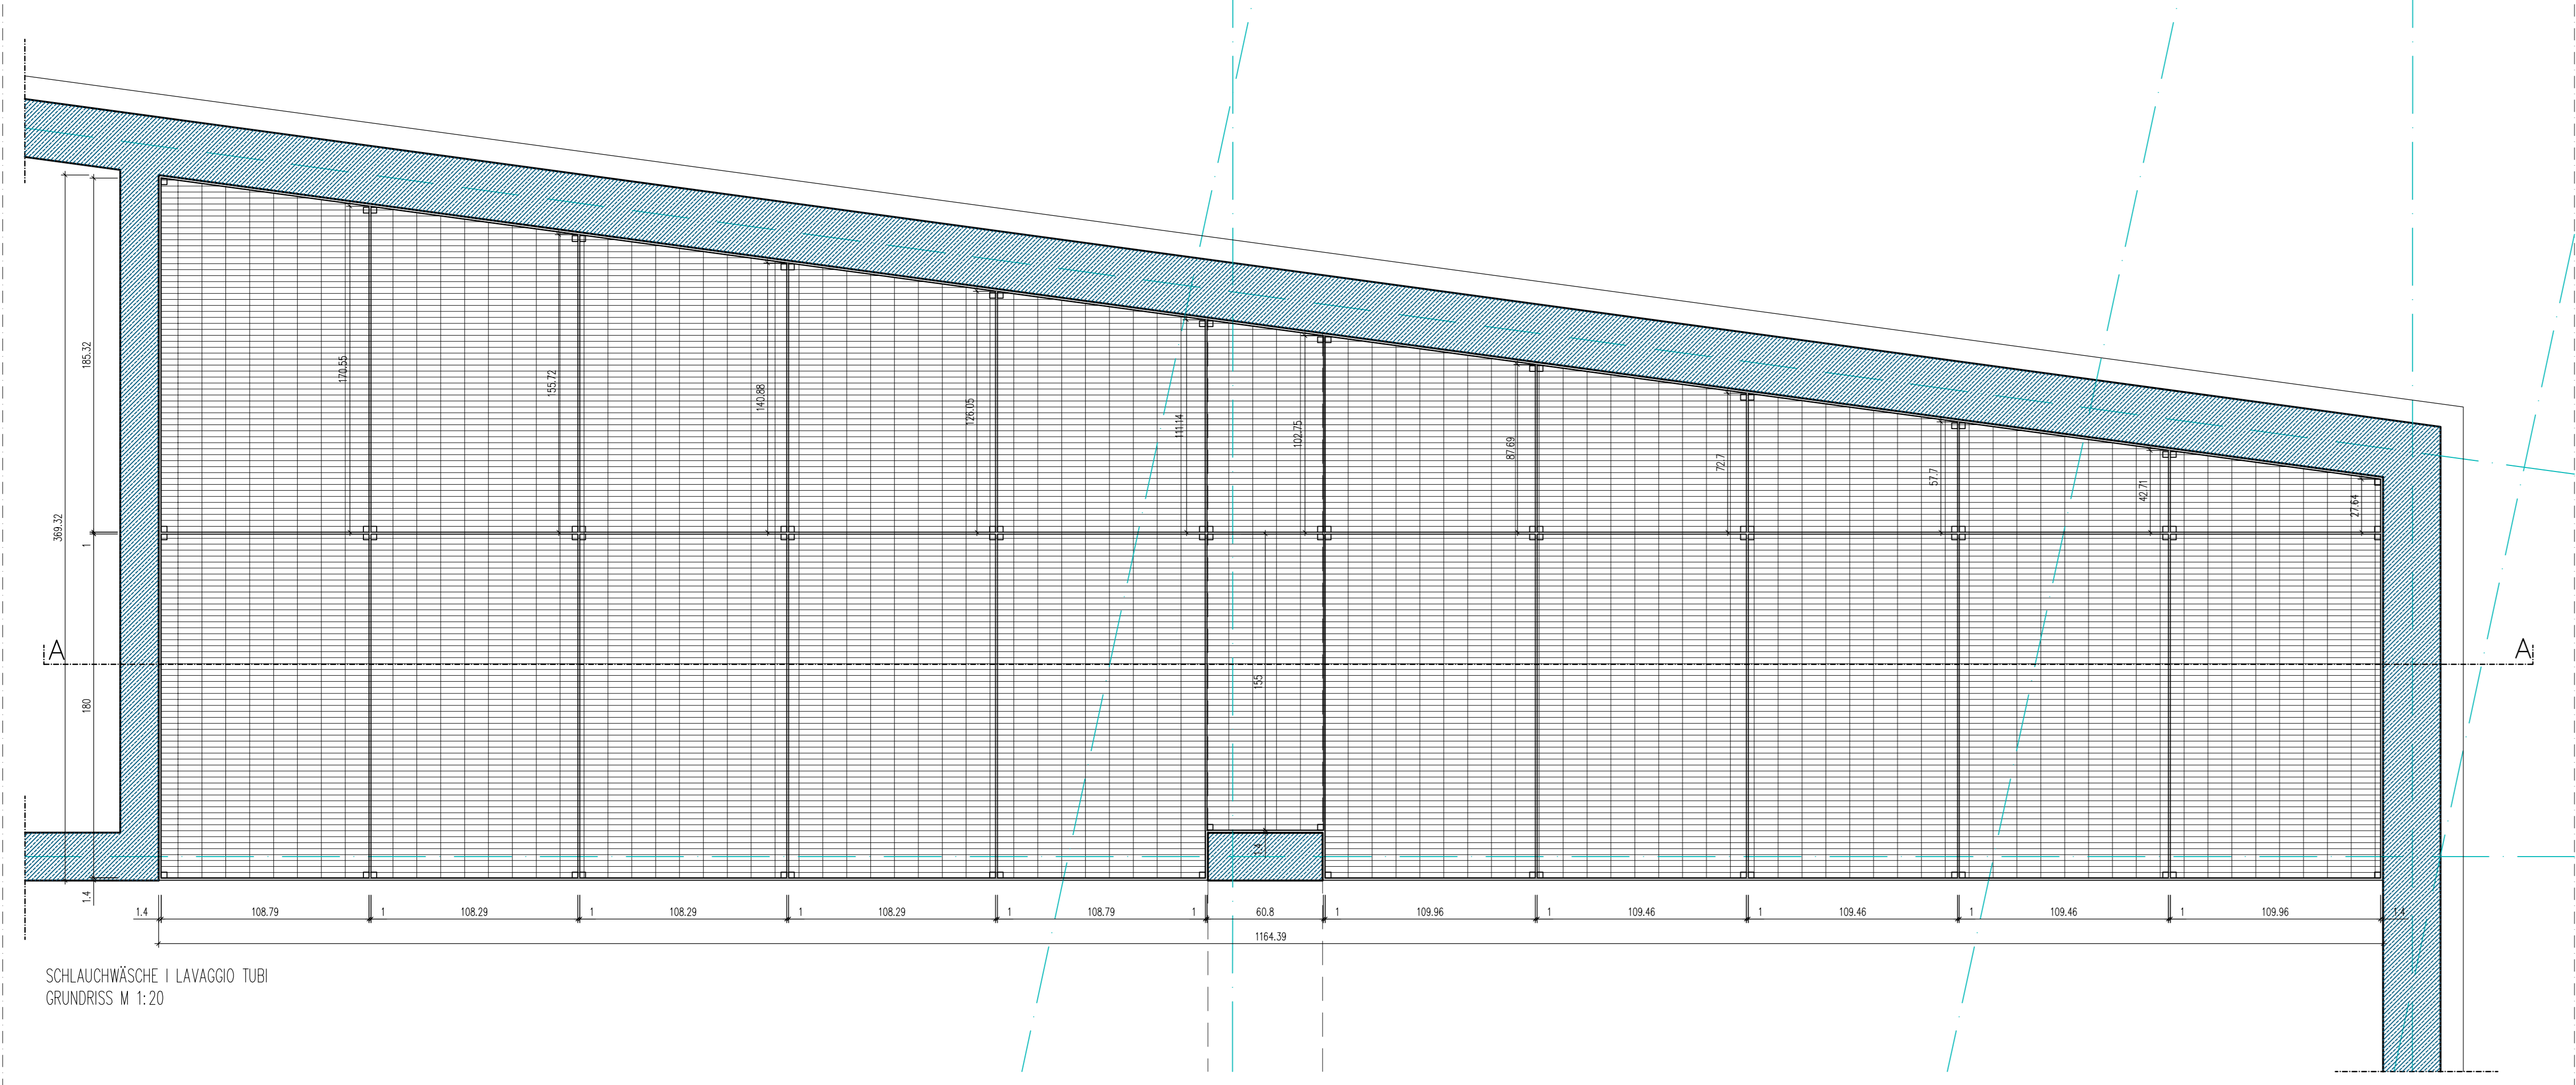

DS 01

DS 04.1

DS 04.2

DS 03

DS 07.1

DS 07.2

DS 02

DS 05

DS 06

Table with columns for material codes (DK, UK, VB, RL, DL, F, U, H, PH, SH, DKTFB, DKRD, UKRD), descriptions (e.g., 'GRAUWÄSCHE - LUCE NETTA VAND'), and symbols. Includes a small legend for 'D 03' and 'P. 12/25'.

Project information including: 'GEMEINDE TIERS', 'AUTONOME PROVINZ BOZEN', 'PROJETT', 'AUSFÜHRUNGSPROJEKT', 'PROGETTO ESECUTIVO', 'BAUHERS', 'GEMEINDE TIERS, ST. GEORGSTRASSE 79', 'SCALETTI/MODIFICATO', 'AUTONOME PROVINZ BOZEN', 'PROVINCIA AUTONOMA DI BOLZANO', 'PROJETT', 'AUSFÜHRUNGSPROJEKT', 'PROGETTO ESECUTIVO', 'BAUHERS', 'GEMEINDE TIERS, ST. GEORGSTRASSE 79', 'SCALETTI/MODIFICATO', 'AUTONOME PROVINZ BOZEN', 'PROVINCIA AUTONOMA DI BOLZANO', 'PROJETT', 'AUSFÜHRUNGSPROJEKT', 'PROGETTO ESECUTIVO', 'BAUHERS', 'GEMEINDE TIERS, ST. GEORGSTRASSE 79', 'SCALETTI/MODIFICATO', 'AUTONOME PROVINZ BOZEN', 'PROVINCIA AUTONOMA DI BOLZANO', 'PROJETT', 'AUSFÜHRUNGSPROJEKT', 'PROGETTO ESECUTIVO', 'BAUHERS', 'GEMEINDE TIERS, ST. GEORGSTRASSE 79', 'SCALETTI/MODIFICATO', 'AUTONOME PROVINZ BOZEN', 'PROVINCIA AUTONOMA DI BOLZANO'.