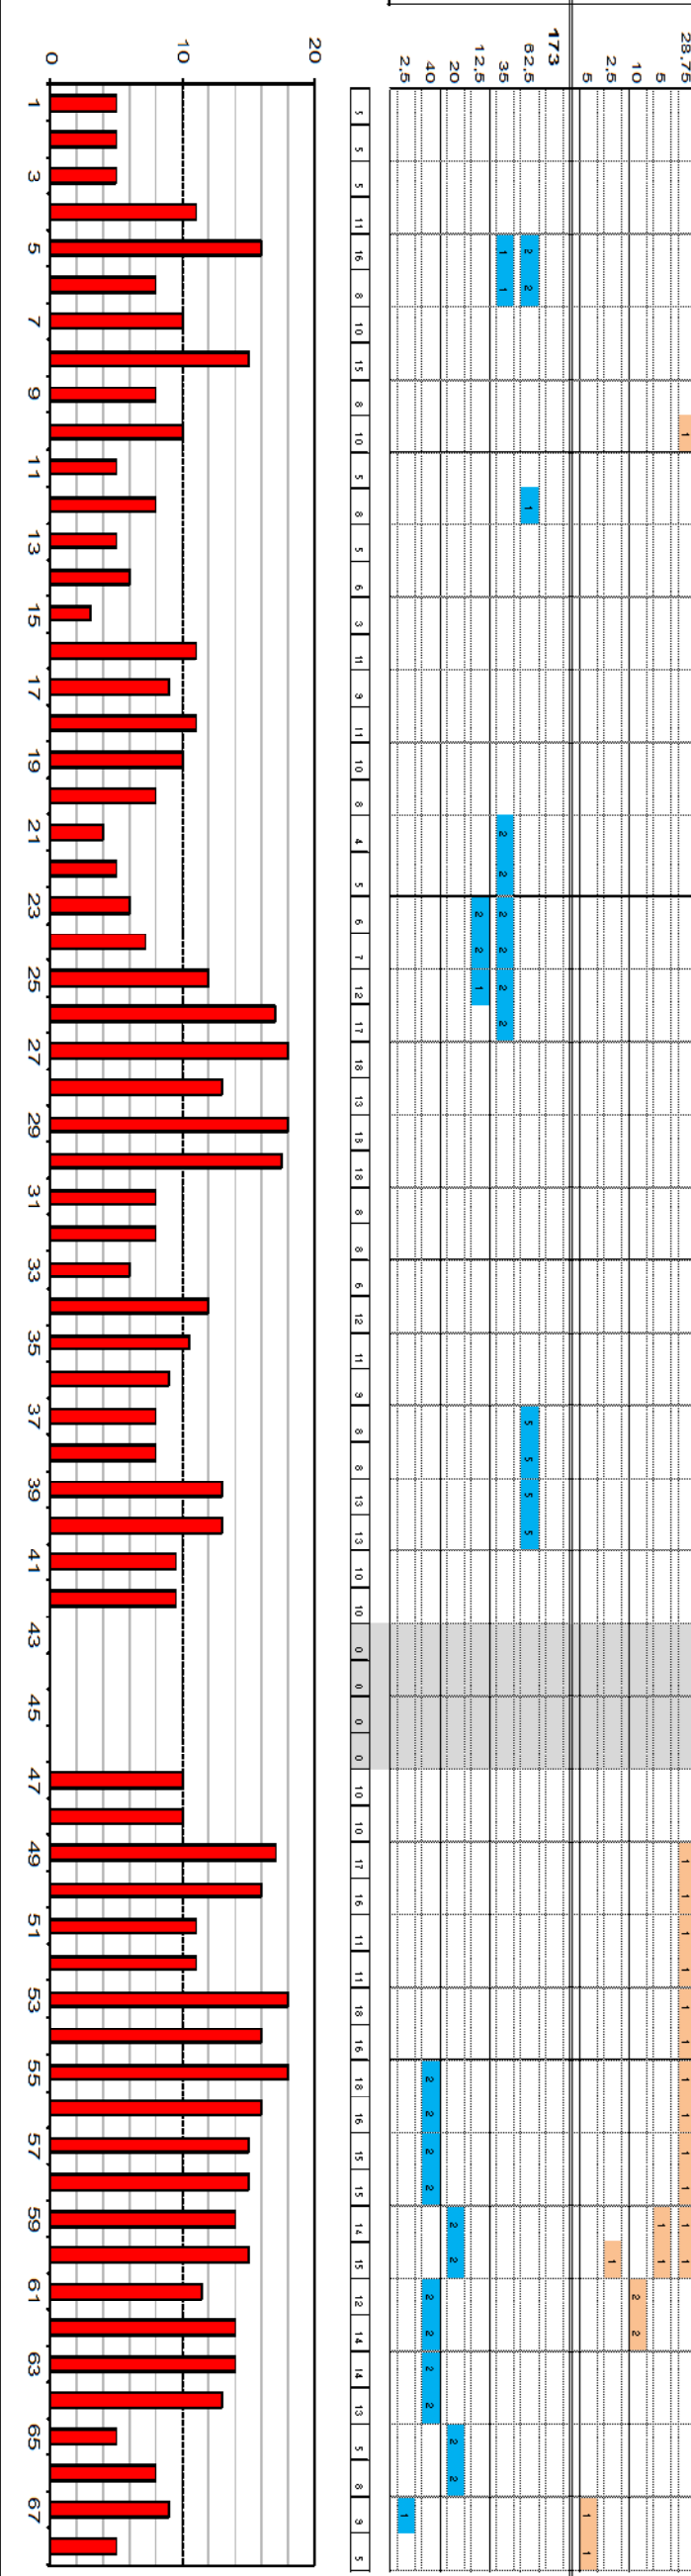

# BAUZEITENPLAN - CRONOPROGRAMMA

2014

240

Kalendarische Gesamt / Totale giorni di calendario

2014  
 März/Marzo  
 April/Aprile  
 Mai/Maggio  
 Juni/Giugno  
 Juli/Luglio  
 August/Augosto  
 Sept./Settembre  
 Okt./Ottobre  
 Nov./Novembre  
 Dez./Dicembre

240  
 Kalendarische Gesamt / Totale giorni di calendario

2014  
 März/Marzo  
 April/Aprile  
 Mai/Maggio  
 Juni/Giugno  
 Juli/Luglio  
 August/Augosto  
 Sept./Settembre  
 Okt./Ottobre  
 Nov./Novembre  
 Dez./Dicembre

240  
 Kalendarische Gesamt / Totale giorni di calendario

2014	2015	2016	2017	2018	2019	2020	2021	2022	2023	2024	2025	2026	2027	2028	2029	2030
1	2	3	4	5	6	7	8	9	10	11	12	13	14	15	16	17

2014	2015	2016	2017	2018	2019	2020	2021	2022	2023	2024	2025	2026	2027	2028	2029	2030
1	2	3	4	5	6	7	8	9	10	11	12	13	14	15	16	17

2014	2015	2016	2017	2018	2019	2020	2021	2022	2023	2024	2025	2026	2027	2028	2029	2030
1	2	3	4	5	6	7	8	9	10	11	12	13	14	15	16	17

2014	2015	2016	2017	2018	2019	2020	2021	2022	2023	2024	2025	2026	2027	2028	2029	2030
1	2	3	4	5	6	7	8	9	10	11	12	13	14	15	16	17