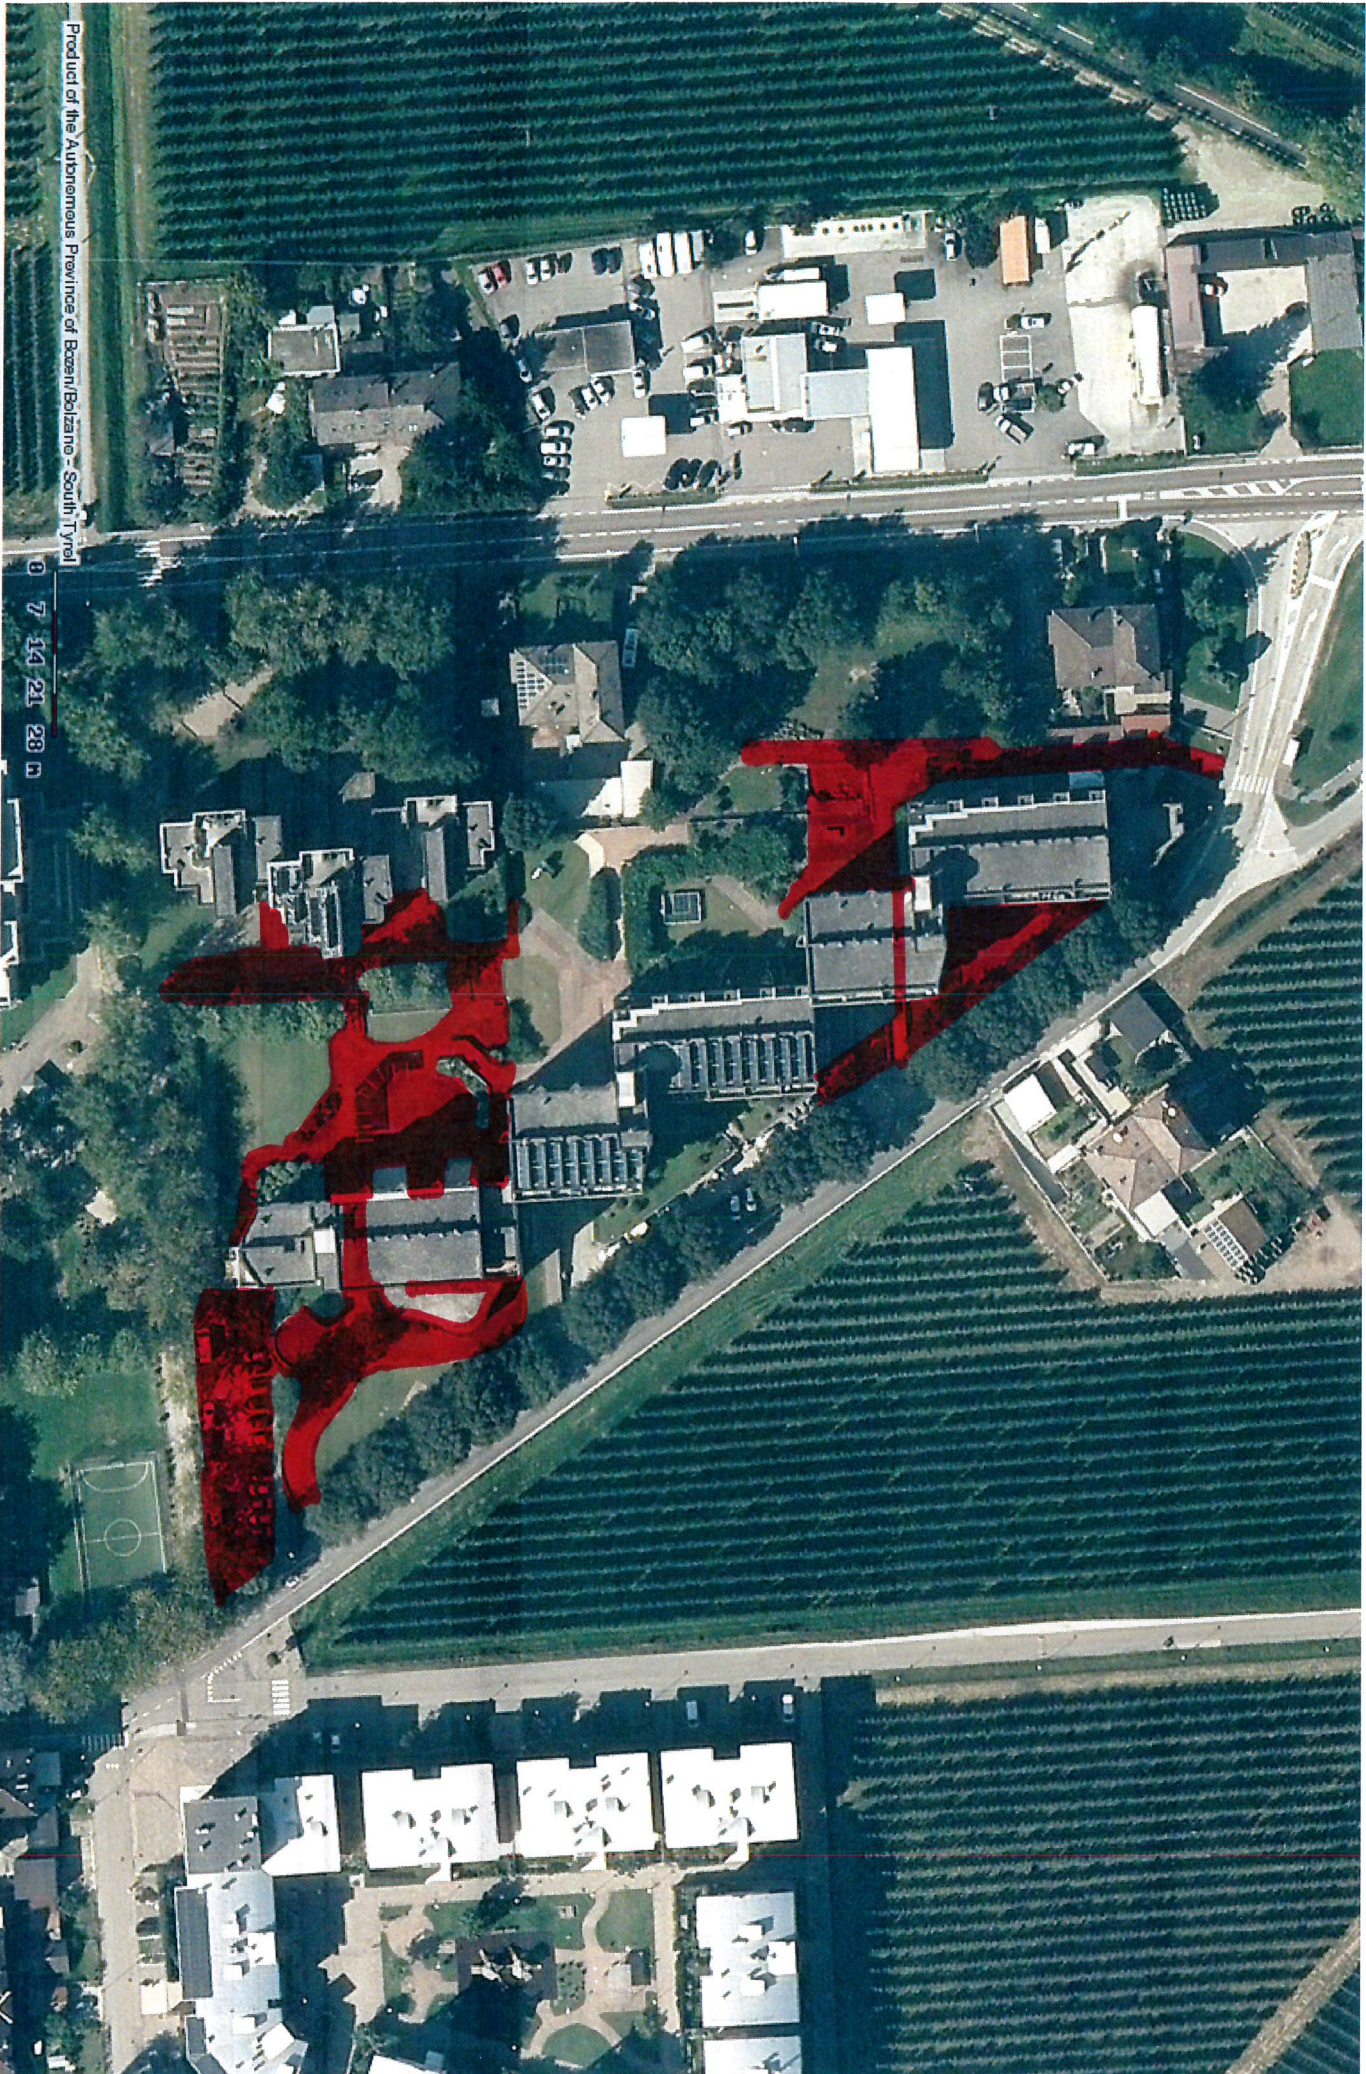

Title
Allgemeine Kartografie

TOT. CA. 3583,27 m²

LOTTO 1.
M. ERMUDO, D. CHIESA 4/6-20-22-26

Scale 1:853

Product of the Autonomous Province of Bozen/South Tyrol

Title
Allgemeine Kartografie

TOT. CA. 189,62 m²

Wend 1
Mengen, F. FICH 3-5-7-1,
Scala 1:621

Product of the Autonomous Province of Bozen/South Tyrol

0 5 10 15 20 m

Title
Allgemeine Kartografie

TOT. CA. 707 m²

PARTICATO PIAZZA S. VIGILIO 8/9

Scala 1:500

Product of the Autonomous Province of Bozen/South Tyrol

0 4 8 12 16 m

Title
Allgemeine Kartografie

TOT. CA. 31,40 m²

PARRA S. VIGILIO 44

Scala 1:388

Product of the Autonomous Provinces of Bolzano/South Tyrol

0 3 6 9 12 m

Title
Allgemeine Kartografie

TOT. CA. m² 364,58

LOTO 2
MADANO, VIA L. PUCCI 9-15
Scala 1:566

Product of the Autonomous Province of Bozen/South Tyrol

0 5 10 15 20 m