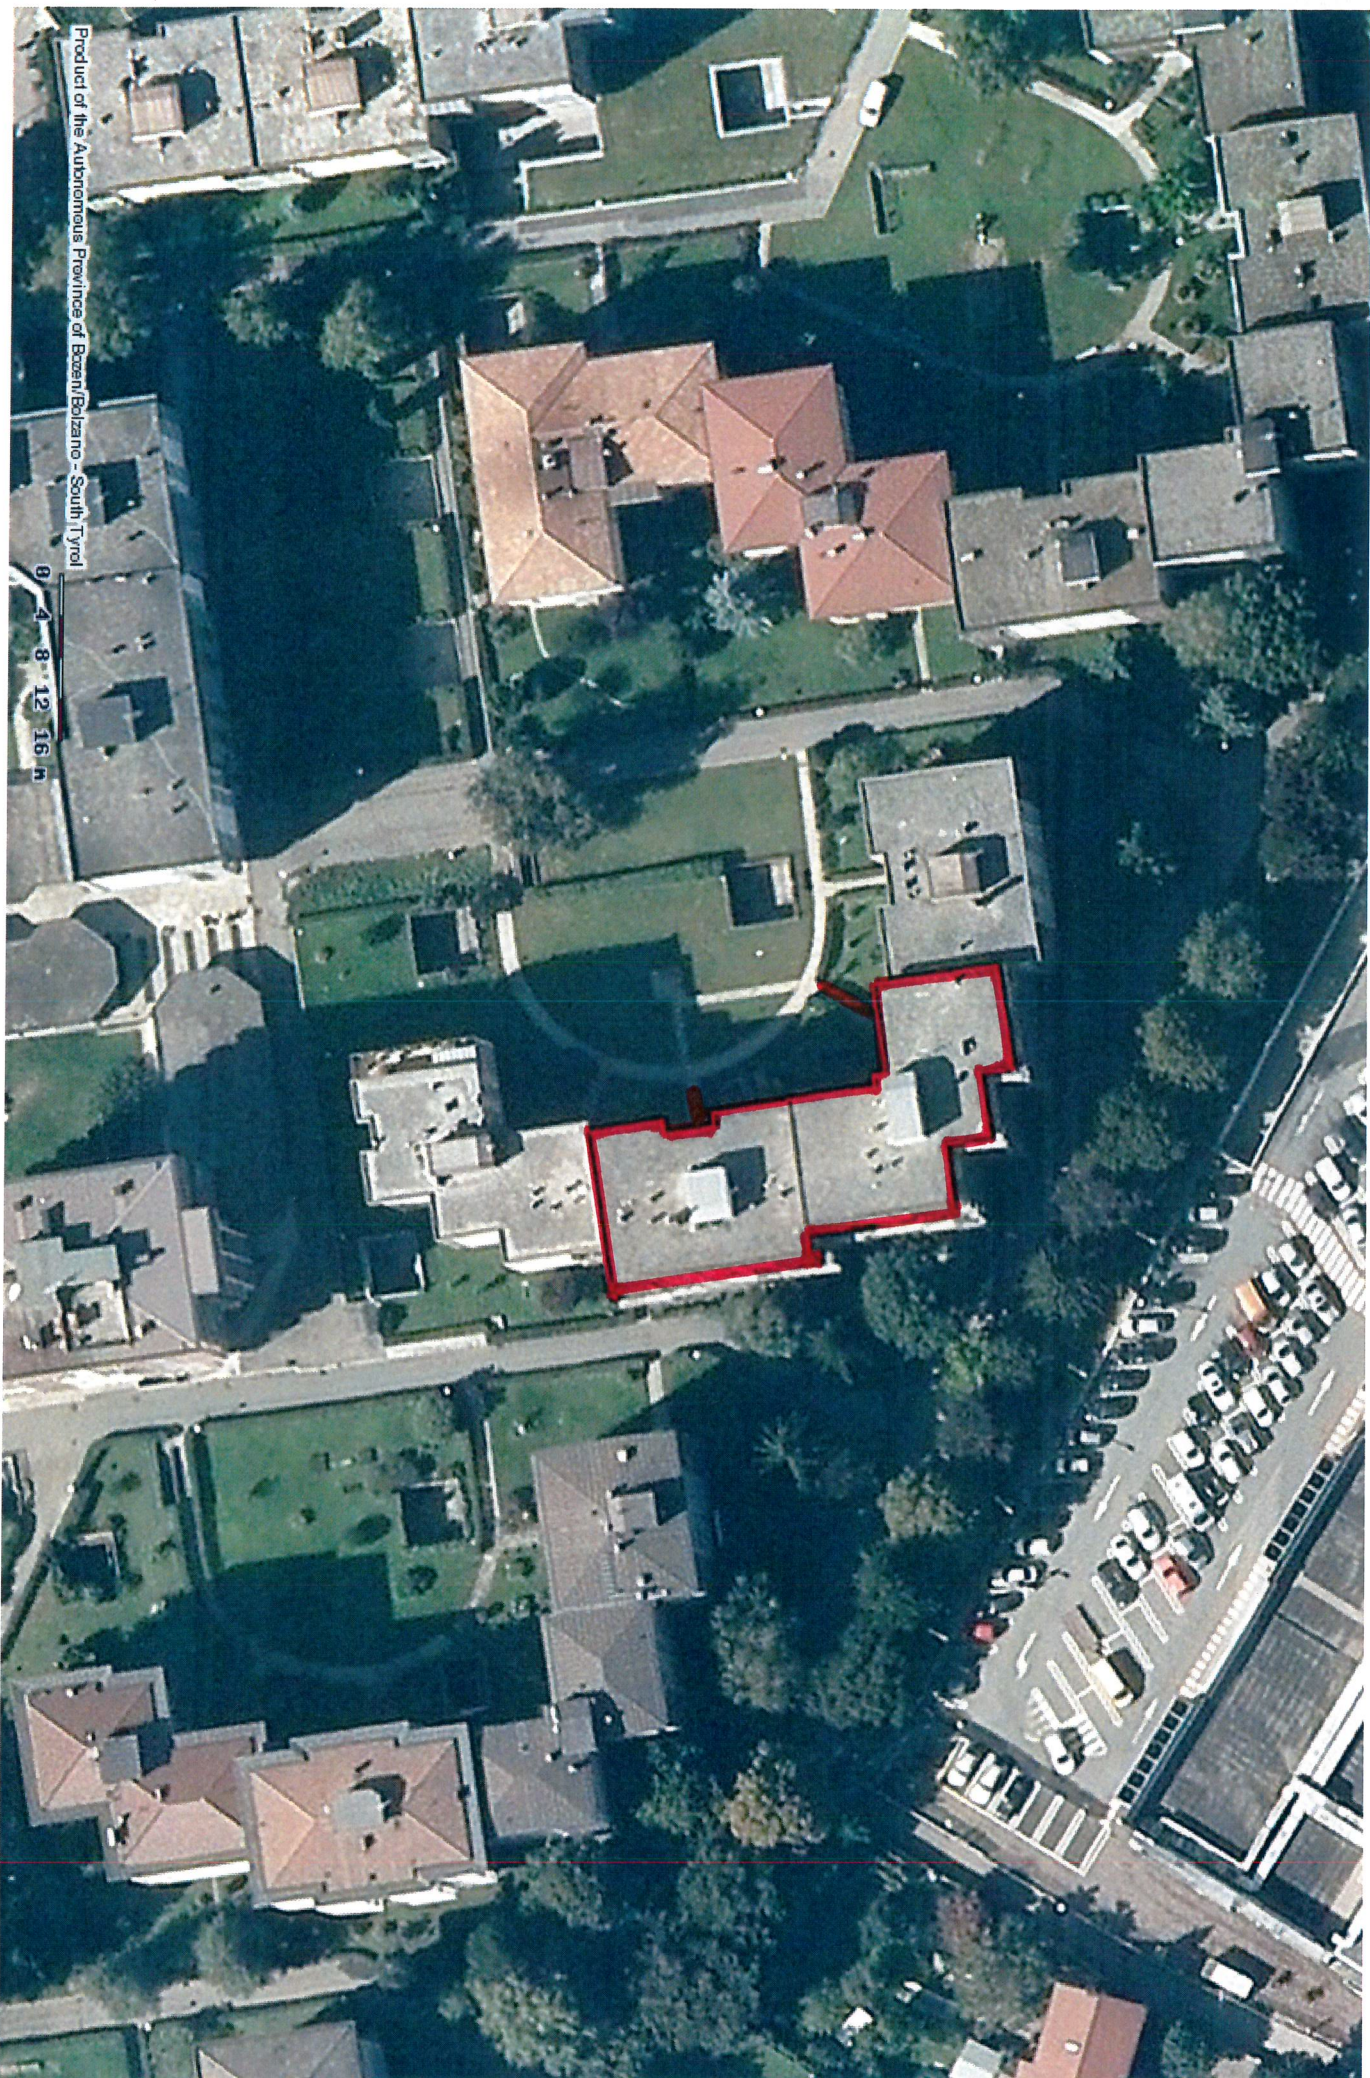

Title
Allgemeine Kartografie

TOT. CA. 3583,27 m²

LOTTO 1.
M. ERMUDO, D. CHIESA 4/6-20-22-26

Scale 1:853

Product of the Autonomous Province of Bozen/South Tyrol

Title
Allgemeine Kartografie

TOT. CA. 189,62 m²

Wend 1
Mengen, F. FICH 3-5-7-1,
Scala 1:621

Product of the Autonomous Province of Bozen/South Tyrol

0 5 10 15 20 m

Title
Allgemeine Kartografie

TOT. CA. 707 m²

PARTICATO PIAZZA S. VIGILIO 8/9

Scala 1:500

Product of the Autonomous Province of Bozen/South Tyrol

0 4 8 12 16 m

Title
Allgemeine Kartografie

TOT. CA. 31,40 m²

PARRA S. VIGILIO 44

Scala 1:388

Product of the Autonomous Provinces of Bolzano/South Tyrol

0 3 6 9 12 m

Title
Allgemeine Kartografie

TOT. CA. m² 364,58

LOTO 2
MADANO, VIA L. PUCCI 9-15
Scala 1:566

Product of the Autonomous Province of Bozen/South Tyrol

0 5 10 15 20 m