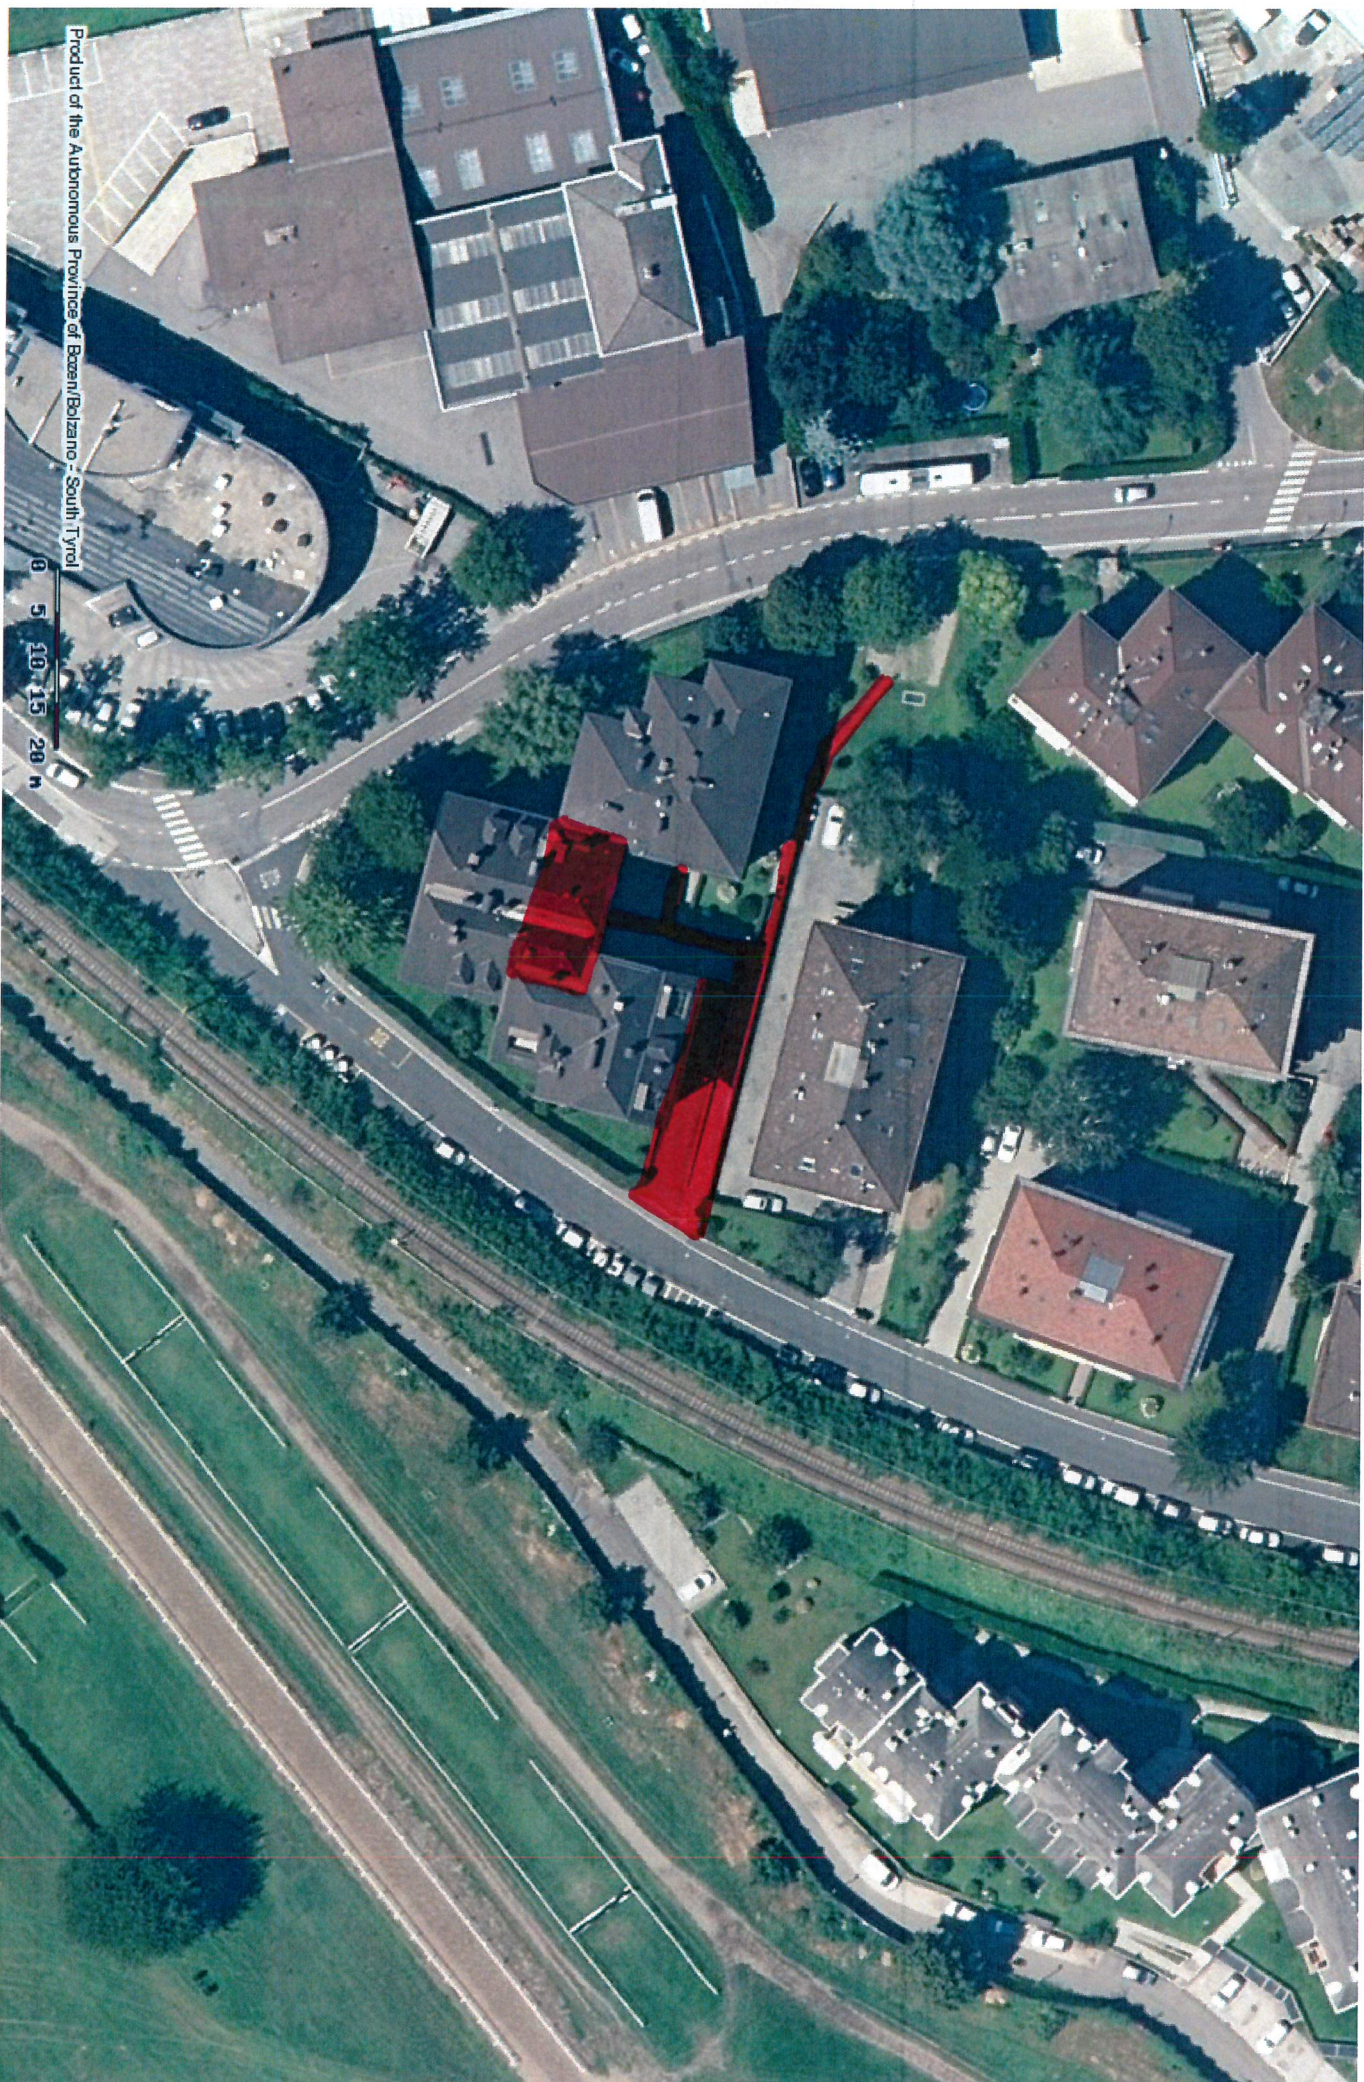

Title
Allgemeine Kartografie

TOT. CA. 3583,27 m²

LOTTO 1.
M. ERMUDO, D. CHIESA 4/6-20-22-26

Scale 1:853

Product of the Autonomous Province of Bozen/South Tyrol

Title
Allgemeine Kartografie

TOT. CA. 189,62 m²

Wend 1
Mengen, F. FICH 3-5-7-1,
Scala 1:621

Product of the Autonomous Province of Bozen/South Tyrol

0 5 10 15 20 m

Title
Allgemeine Kartografie

TOT. CA. 707 m²

PARTICATO PIAZZA S. VIGILIO 8/9

Scala 1:500

Product of the Autonomous Province of Bozen/South Tyrol

0 4 8 12 16 m

Title
Allgemeine Kartografie

TOT. CA. 31,40 m²

PARRA S. VIGILIO 44

Scala 1:388

Product of the Autonomous Provinces of Bolzano/South Tyrol

0 3 6 9 12 m

Title
Allgemeine Kartografie

TOT. CA. m² 364,58

LOTO 2
MADANO, VIA L. PUCCI 9-15
Scala 1:566

Product of the Autonomous Province of Bozen/South Tyrol

0 5 10 15 20 m