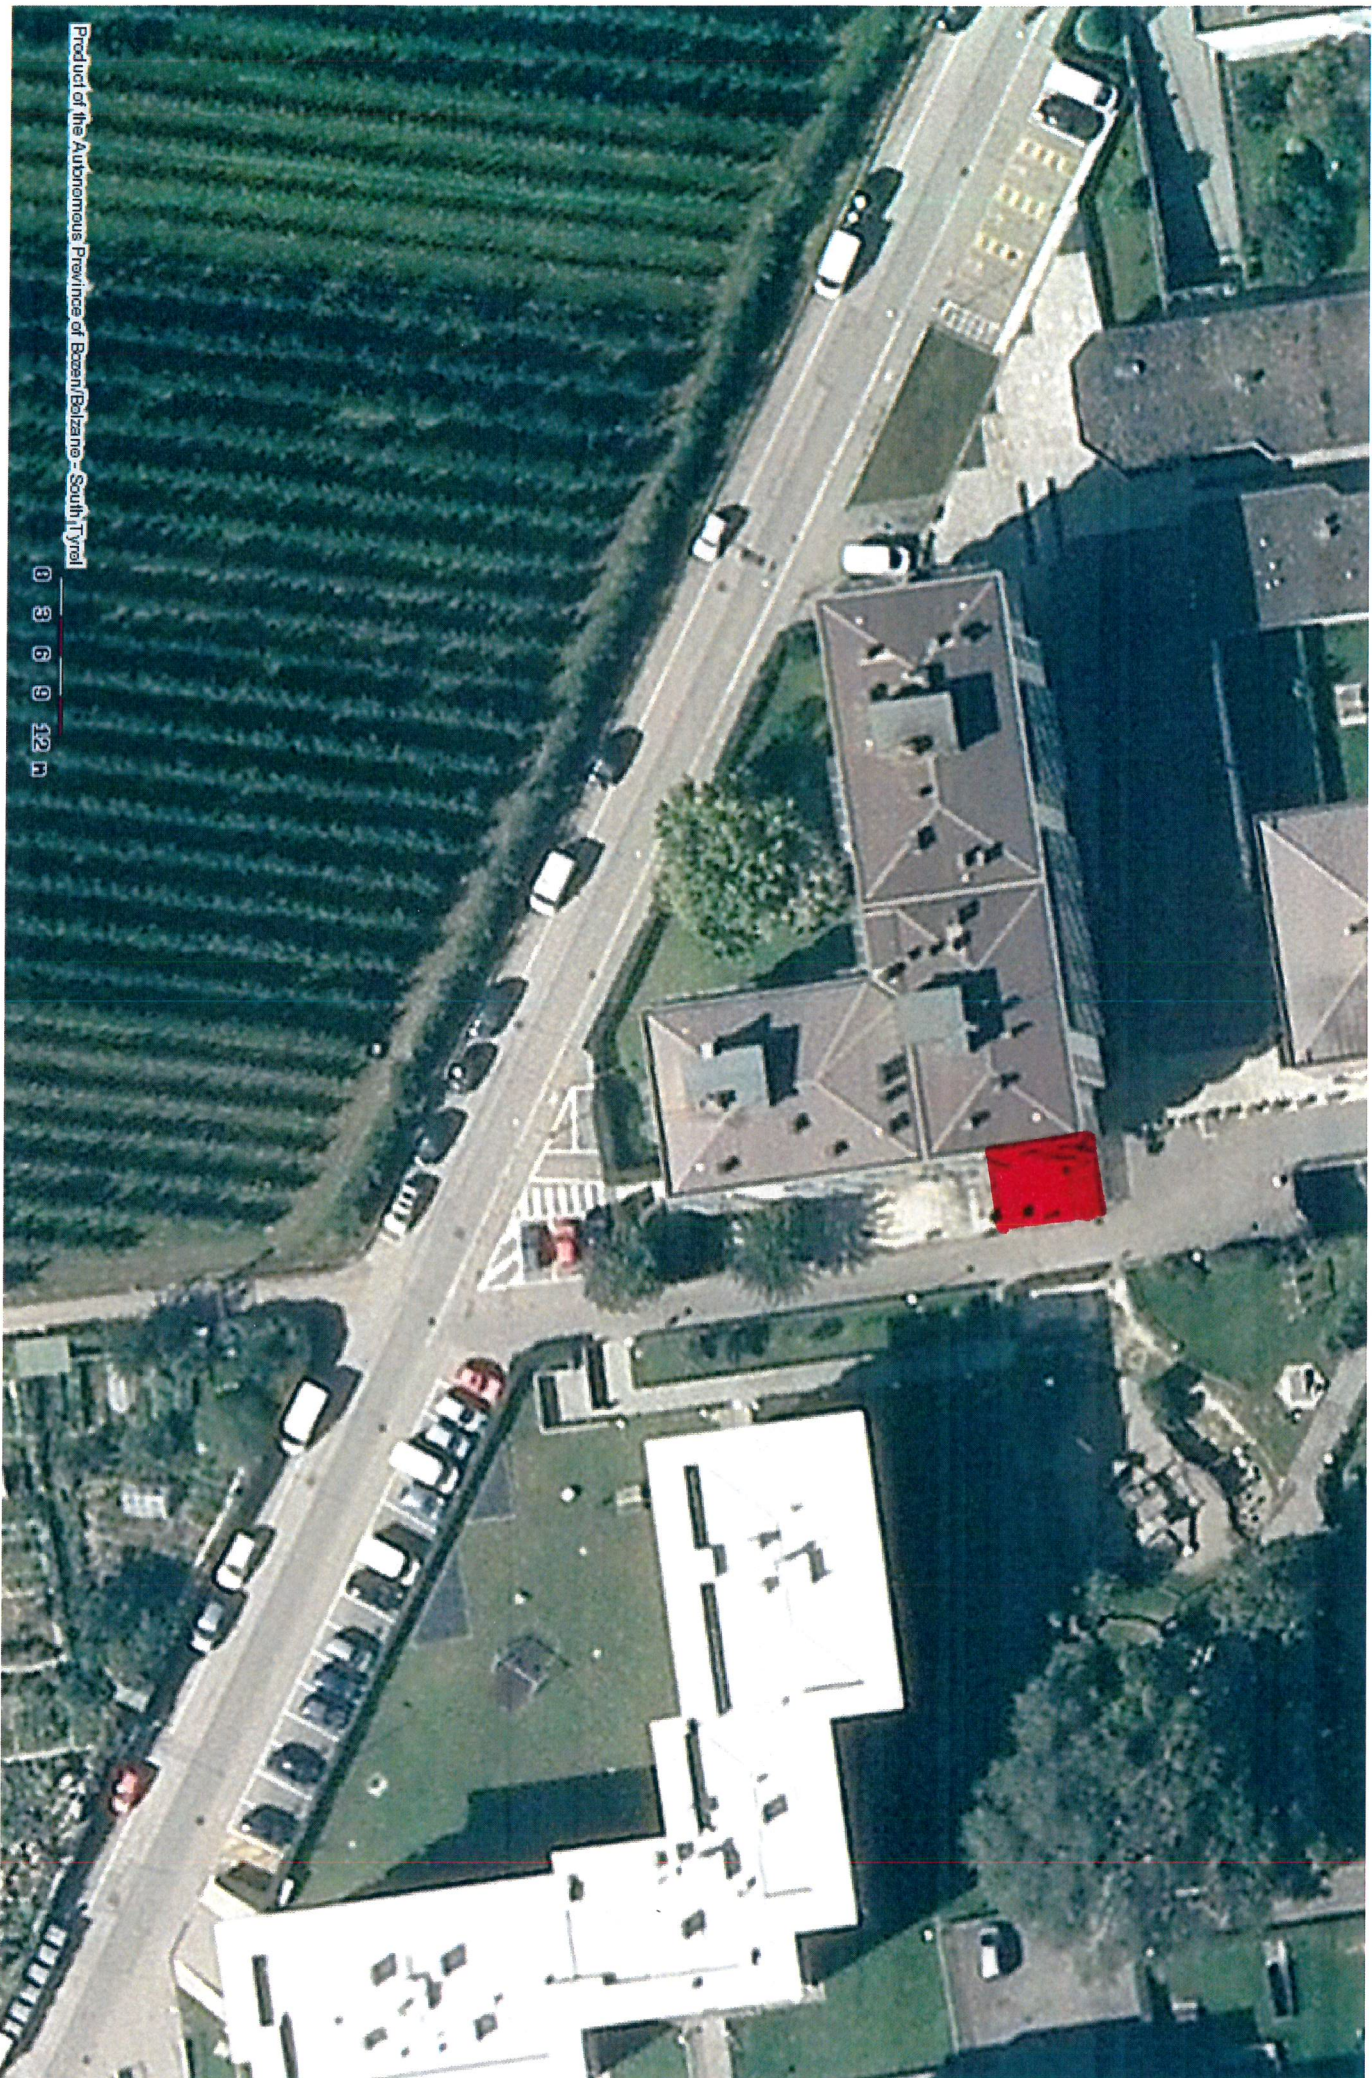

Title
Allgemeine Kartografie

TOT. CA. 3583,27 m²

LOTTO 1.
M. ERMUDO, D. CHIESA 4/6-20-22-26

Scale 1:853

Product of the Autonomous Province of Bozen/South Tyrol

Title
Allgemeine Kartografie

TOT. CA. 189,62 m²

Wend 1
Mengen, F. FICH 3-5-7-1,
Scala 1:621

Product of the Autonomous Province of Bozen/South Tyrol

0 5 10 15 20 m

Title
Allgemeine Kartografie

TOT. CA. 707 m²

PARTICATO PIAZZA S. VIGILIO 8/9

Scala 1:500

Product of the Autonomous Province of Bozen/South Tyrol

0 4 8 12 16 m

Title
Allgemeine Kartografie

TOT. CA. 31,40 m²

PARRA S. VIGILIO 44

Scala 1:388

Product of the Autonomous Provinces of Bolzano/South Tyrol

0 3 6 9 12 m

Title
Allgemeine Kartografie

TOT. CA. m² 364,58

LOTO 2
MADANO, VIA L. PUCCI 9-15
Scala 1:566

Product of the Autonomous Province of Bozen/South Tyrol

0 5 10 15 20 m