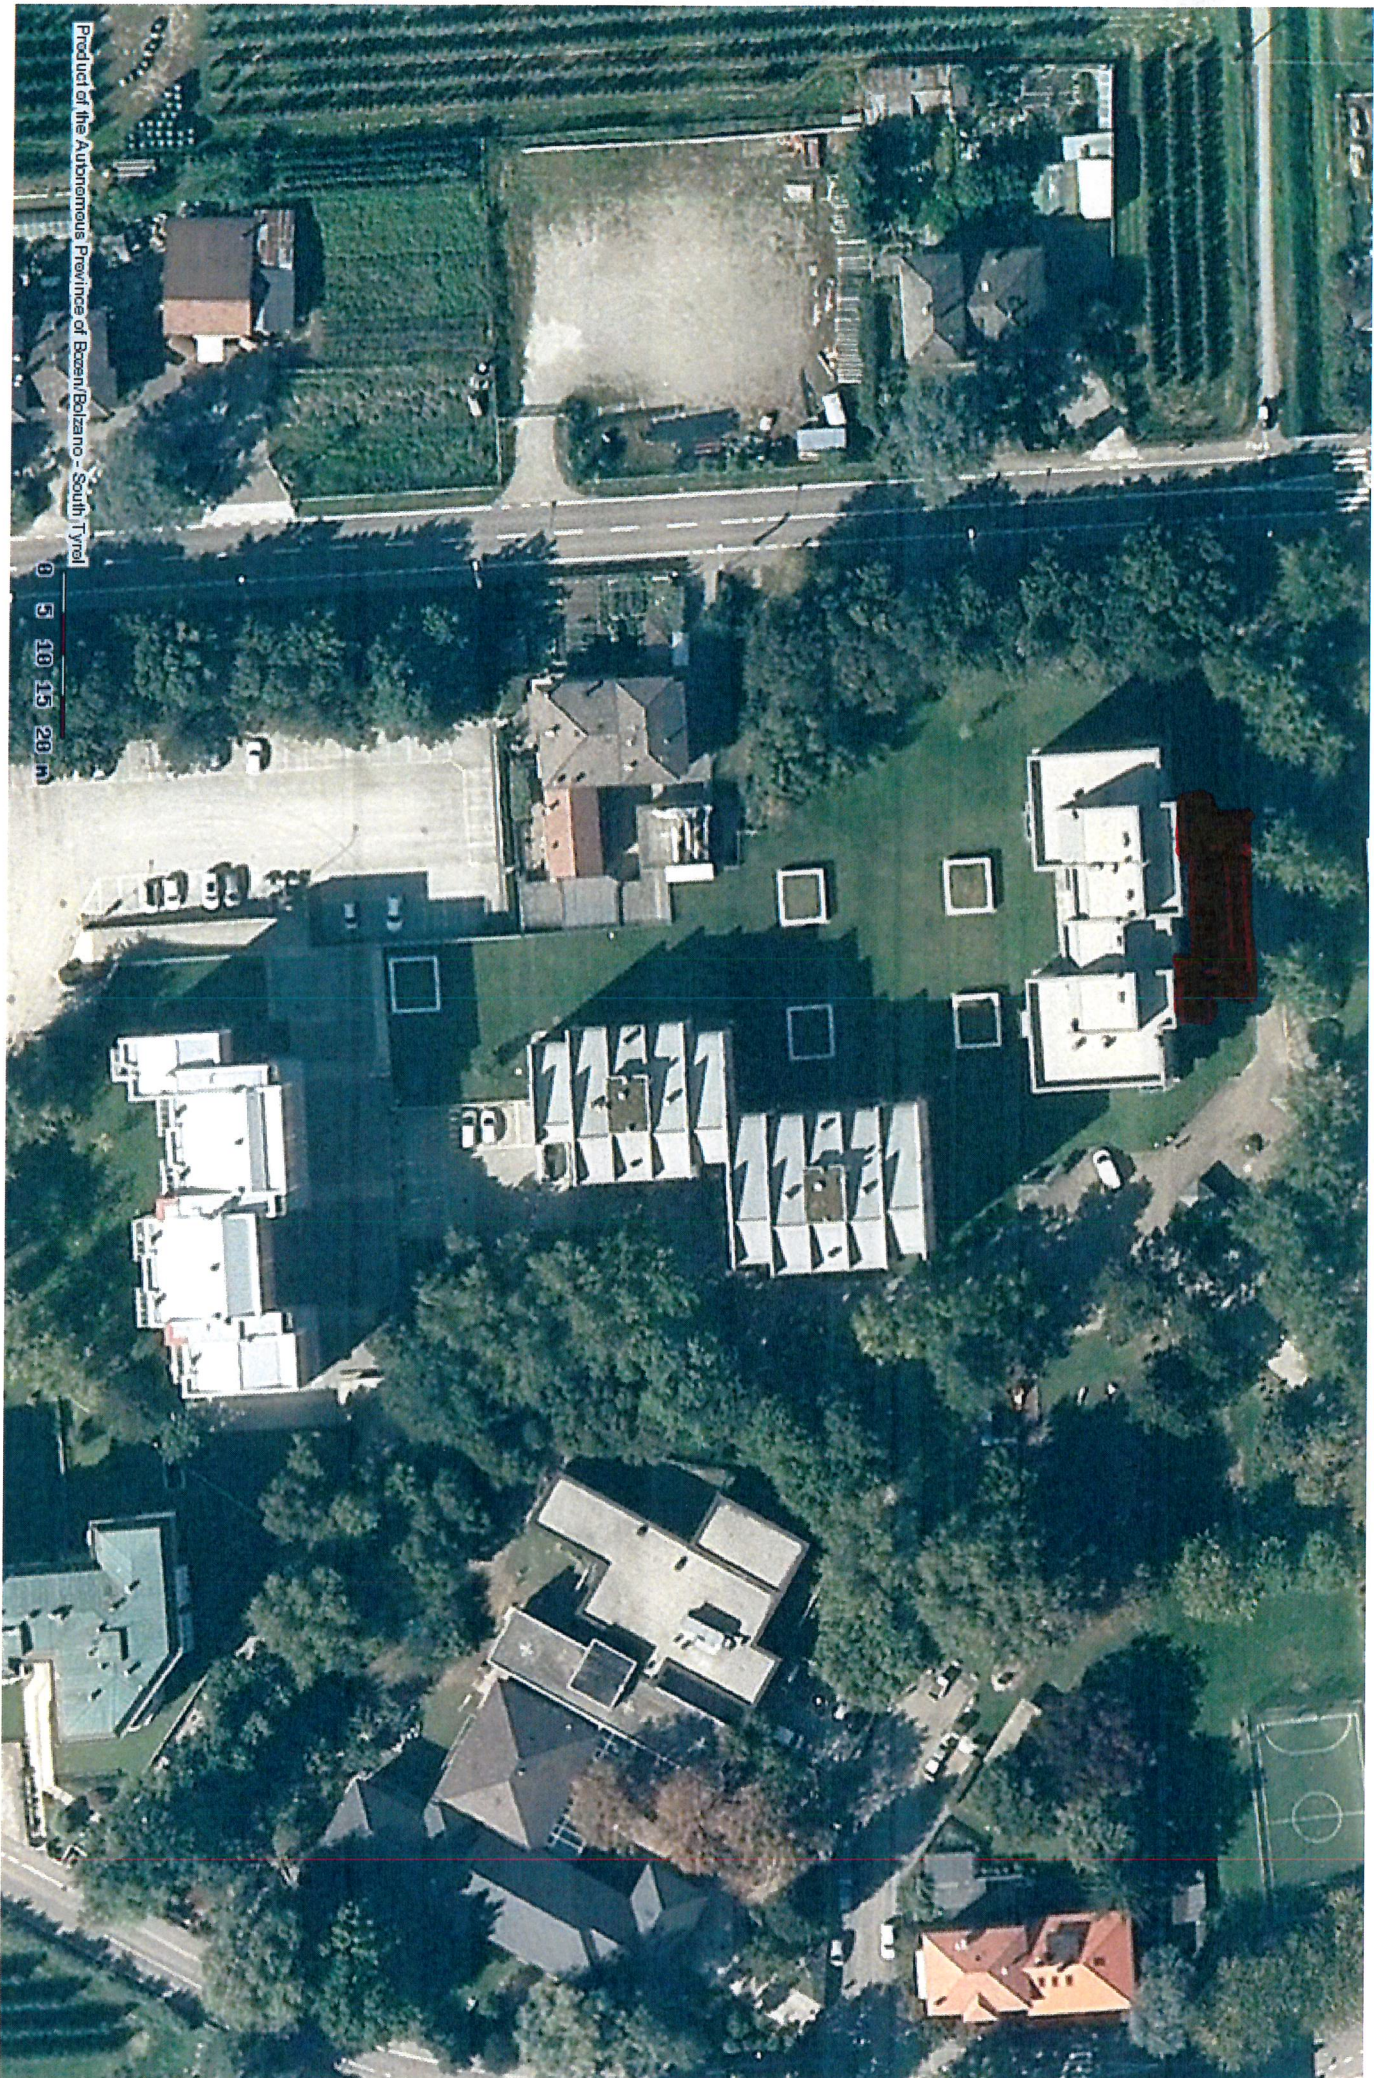

Title
Allgemeine Kartografie

TOT. CA. 3583,27 m²

LOTTO 1.
M. ERMUDO, D. CHIESA 4/6-20-22-26

Scale 1:853

Product of the Autonomous Province of Bozen/South Tyrol

Title
Allgemeine Kartografie

TOT. CA. 189,62 m²

Wend 1
Mengen, F. FICH 3-5-7-1,
Scala 1:621

Product of the Autonomous Province of Bozen/South Tyrol

0 5 10 15 20 m

Title
Allgemeine Kartografie

TOT. CA. 707 m²

PARTICATO PIAZZA S. VIGILIO 8/9

Scala 1:500

Product of the Autonomous Province of Bozen/South Tyrol

0 4 8 12 16 m

Title
Allgemeine Kartografie

TOT. CA. 31,40 m²

PARRA S. VIGILIO 44

Scala 1:388

Product of the Autonomous Provinces of Bolzano/South Tyrol

0 3 6 9 12 m

Title
Allgemeine Kartografie

TOT. CA. m² 364,58

LOTO 2
MADANO, VIA L. PUCCI 9-15
Scala 1:566

Product of the Autonomous Province of Bozen/South Tyrol

0 5 10 15 20 m