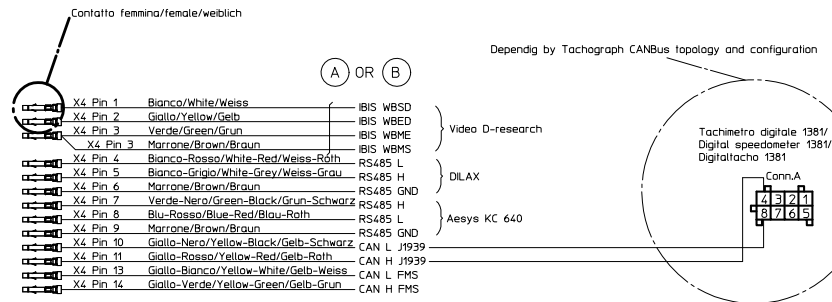

Descrizione/Description		Disegnato/ Drawn	Approvato/ Approved
Collegamento AVM SASA Bolzano		E.Verga	M.Papis
Data/ Date		14 Dec 2016	-
Tolleranze non indicate/ Unmentioned toler		UNI ISO 2768 -mK	
Scala/ Scale		Disegno/Drawing	Y07.000.487
Rev.	Modifiche/Changes	Data/ Date	Firma/ Sign.

Questo disegno non può essere utilizzato senza l'autorizzazione della TEQ SA/ This drawing can not be used without the authorization of TEQ SA