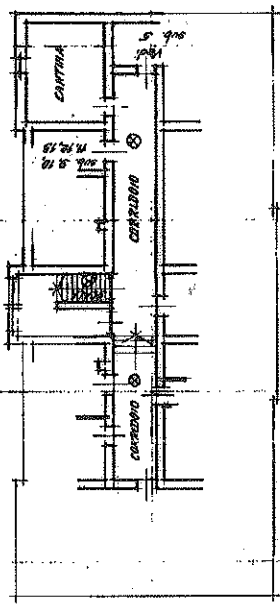

1:500
 100

NUOVO CATASTO EDILIZIO URBANO

Comune di MERANO
 Catasto di MERANO
 Foglio N. 54 II
 Sub. 3
 P.M. 63
 M. 22-27

CONFINAMENTI:
 p. col. 209
 p. col. 208/4
 p. col. 208/3
 p. col. 208/2
 p. col. 208/1

COPIA DI MAPPA - C. C. MAIA
 FOGLIO N. 22-27 - SCALA 1:1440

PARTI COMUNALI
 ORIENTAMENTO
 SCALA 1:200

SPAZIO RISERVATO PER LE ANNOTAZIONI DUFFICIO
 DATA
 AUT. N.
 F. N. N.
 F. N. N.

Completata dal GEOMETRA
 GIANNANTONIO FREGONI
 Insieme all'Arch. Ingeg. G. BOLZ
 della Provincia di Bolzano
 in data 22 dicembre 1986